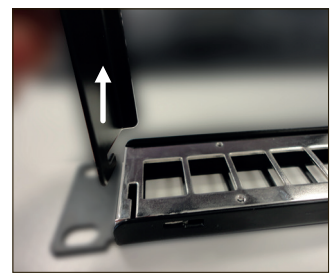

Contenu de l'emballage :

- 1 Panneau vide Keystone à 24 ports numérotés avec rack arrière pour la gestion des câbles et le montage. Hauteur 1U.
- 1 Câble de mise à la terre 18 AWG longueur 40cm.
- 4x Jeu d'écrous et de rondelles pour rack.
- 24x Attaches de câble en nylon.

INSERCIÓN DEL CONECTOR RJ45 KEYSTONE EN EL PANEL. MONTAJE SIN HERRAMIENTAS INSERTION OF THE RJ45 KEYSTONE CONNECTOR INTO THE PANEL. MOUNTING WITHOUT TOOLS INSERTION DU CONNECTEUR RJ45 KEYSTONE DANS LE PANNEAU. MONTAGE SANS OUTILS

Conector hembra RJ45 Keystone
RJ45 Keystone socket
Connecteur femelle Keystone RJ45

EXTRACCIÓN DEL BASTIDOR REMOVAL OF THE FRAME ENLEVEMENT DU CADRE

Modelo/Model/Modèle	PPU-024
Ref./Réf.	8249
Número de puertos Number of ports Nombre de ports	24
Altura Height Hauteur	1U
Ancho Largeur Width	19"
Grosor Thickness Épaisseur	1,5 mm
Material / Color Material / Couleur Matériel / Couleur	SPCC con zinc / Negro (RAL9005) SPCC with zinc / Black (RAL9005) SPCC avec zinc / Noir (RAL9005)

Características generales:

- Panel de parcheo 19" para sistemas UTP vacío.
- Modelo universal para todo tipo de Keystones (Cat5E, Cat6, Cat6A)
- Los puertos frontales están identificados numéricamente e incluyen espacio en blanco para escritura.