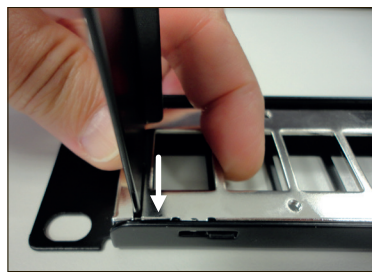

Contenu de l'emballage :

- 1 Panneau vide Keystone à 24 ports numérotés avec rack arrière pour la gestion des câbles et le montage. Hauteur 1U.
- 1 Câble de mise à la terre 18 AWG longueur 40cm.
- 4x Jeu d'écrous et de rondelles pour rack.
- 24x Attaches de câble en nylon.

INSERCIÓN DEL CONECTOR RJ45 KEYSTONE EN EL PANEL. MONTAJE SIN HERRAMIENTAS INSERTION OF THE RJ45 KEYSTONE CONNECTOR INTO THE PANEL. MOUNTING WITHOUT TOOLS INSERTION DU CONNECTEUR RJ45 KEYSTONE DANS LE PANNEAU. MONTAGE SANS OUTILS

Conector hembra RJ45 Keystone
RJ45 Keystone socket
Connecteur femelle Keystone RJ45

EXTRACCIÓN DEL BASTIDOR REMOVAL OF THE FRAME ENLEVEMENT DU CADRE

Modelo/Model/Modèle	PPU-024
Ref./Réf.	8249
Número de puertos Number of ports Nombre de ports	24
Altura Height Hauteur	1U
Ancho Largeur Width	19"
Grosor Thickness Épaisseur	1,5 mm
Material / Color Material / Couleur Matériel / Couleur	SPCC con zinc / Negro (RAL9005) SPCC with zinc / Black (RAL9005) SPCC avec zinc / Noir (RAL9005)

Características generales:

- Panel de parcheo 19" para sistemas UTP vacío.
- Modelo universal para todo tipo de Keystones (Cat5E, Cat6, Cat6A)
- Los puertos frontales están identificados numéricamente e incluyen espacio en blanco para escritura.