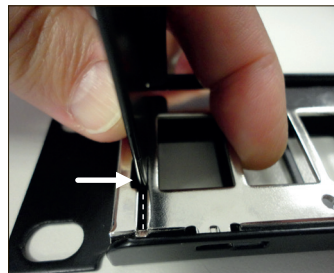

Contenu de l'emballage :

- 1 Panneau vide Keystone à 24 ports numérotés avec rack arrière pour la gestion des câbles et le montage. Hauteur 1U.
- 1 Câble de mise à la terre 18 AWG longueur 40cm.
- 4x Jeu d'écrous et de rondelles pour rack.
- 24x Attaches de câble en nylon.

INSERCIÓN DEL CONECTOR RJ45 KEYSTONE EN EL PANEL. MONTAJE SIN HERRAMIENTAS INSERTION OF THE RJ45 KEYSTONE CONNECTOR INTO THE PANEL. MOUNTING WITHOUT TOOLS INSERTION DU CONNECTEUR RJ45 KEYSTONE DANS LE PANNEAU. MONTAGE SANS OUTILS

Conector hembra RJ45 Keystone
RJ45 Keystone socket
Connecteur femelle Keystone RJ45

EXTRACCIÓN DEL BASTIDOR REMOVAL OF THE FRAME ENLEVEMENT DU CADRE

Modelo/Model/Modèle	PPU-024
Ref./Réf.	8249
Número de puertos Number of ports Nombre de ports	24
Altura Height Hauteur	1U
Ancho Largeur Width	19"
Grosor Thickness Épaisseur	1,5 mm
Material / Color Material / Couleur Matériel / Couleur	SPCC con zinc / Negro (RAL9005) SPCC with zinc / Black (RAL9005) SPCC avec zinc / Noir (RAL9005)

Características generales:

- Panel de parcheo 19" para sistemas UTP vacío.
- Modelo universal para todo tipo de Keystones (Cat5E, Cat6, Cat6A)
- Los puertos frontales están identificados numéricamente e incluyen espacio en blanco para escritura.